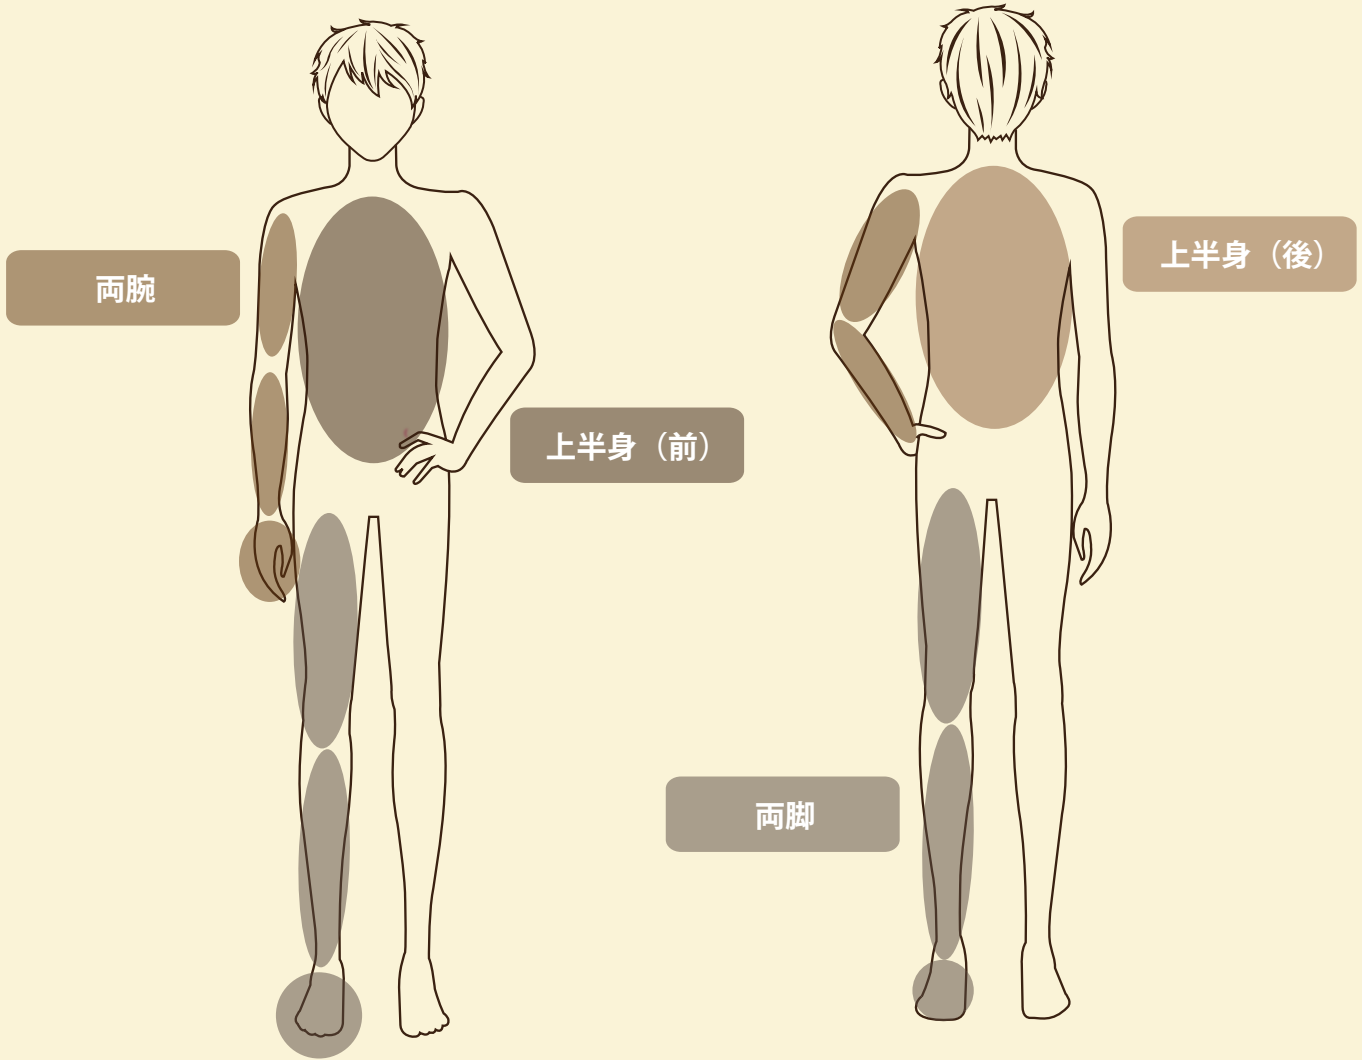


大人料金

	初回半額 (税込)	通常料金 (税込)
えりあし	¥1,000 (¥1,100)	¥2,000 (¥2,200)
両わき	¥1,500 (¥1,650)	¥3,000 (¥3,300)
両ひじ上	¥2,000 (¥2,200)	¥4,000 (¥4,400)
両ひじ下 (ひじ含む)	¥2,000 (¥2,200)	¥4,000 (¥4,400)
手の甲	¥1,000 (¥1,100)	¥2,000 (¥2,200)
乳輪まわり	¥1,500 (¥1,650)	¥3,000 (¥3,300)
胸 (乳輪まわり含む)	¥2,500 (¥2,750)	¥5,000 (¥5,500)
へそまわり	¥1,500 (¥1,650)	¥3,000 (¥3,300)
お腹 (へそまわり含む)	¥2,500 (¥2,750)	¥5,000 (¥5,500)
背中	¥2,500 (¥2,750)	¥5,000 (¥5,500)
腰	¥2,500 (¥2,750)	¥5,000 (¥5,500)
両ひざ上	¥2,500 (¥2,750)	¥5,000 (¥5,500)
両ひざ下 (ひざ含む)	¥2,500 (¥2,750)	¥5,000 (¥5,500)
足の甲	¥1,000 (¥1,100)	¥2,000 (¥2,200)

※施術完了の目安は8回～12回となります

※またその目安は毎月1回定期的な施術を受けられた場合となります

※体質やお肌の状態によっては施術出来ない場合があります

ヘアーサロン フジサキ

Hair salon FUJISAKI

Tel: 092-565-1386

初回**半額**(税込)

通常料金(税込)

上半身 (前)

¥4,000 (¥4,400)

¥8,000 (¥8,800)

上半身 (後)

¥4,000 (¥4,400)

¥8,000 (¥8,800)

両脚

¥5,000 (¥5,500)

¥10,000 (¥11,000)

両腕

¥4,000 (¥4,400)

¥8,000 (¥8,800)

大人料金

※施術完了の目安は8回~12回となります

※またその目安は毎月1回定期的な施術を受けられた場合となります

※体質やお肌の状態によっては施術出来ない場合があります