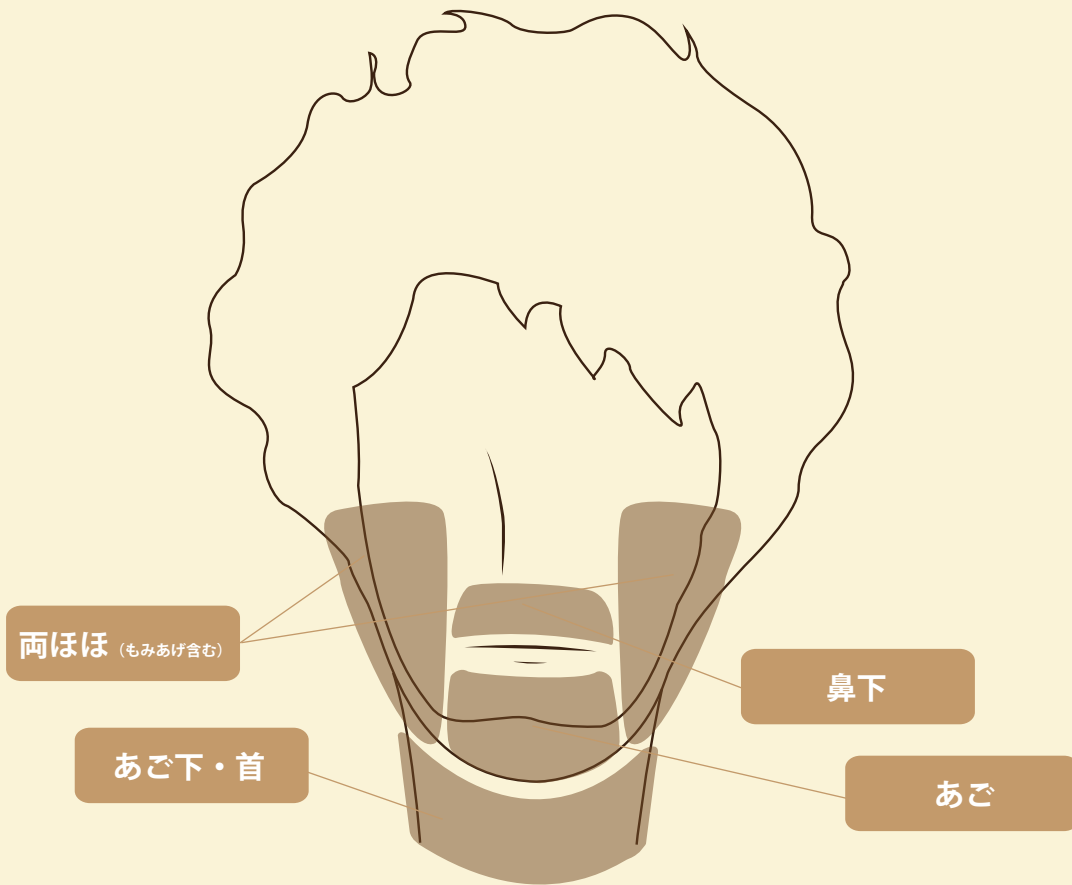

¥10,000 (¥11,000)

両腕

¥4,000 (¥4,400)

¥8,000 (¥8,800)

大人料金

※施術完了の目安は8回~12回となります

※またその目安は毎月1回定期的な施術を受けられた場合となります

※体質やお肌の状態によっては施術出来ない場合があります

ヘアーサロン フジサキ

Hair salon FUJISAKI

Tel:092-565-1386

	初回半額 (税込)	通常料金 (税込)
両ほほ (もみあげ含む)	¥1,500 (¥1,650)	¥3,000 (¥3,300)
鼻下	¥1,000 (¥1,100)	¥2,000 (¥2,200)
あご	¥1,500 (¥1,650)	¥3,000 (¥3,300)
あご下・首	¥1,500 (¥1,650)	¥3,000 (¥3,300)
顔全体 (3ヶ所以上)	¥3,000 (¥3,300)	¥6,000 (¥6,600)