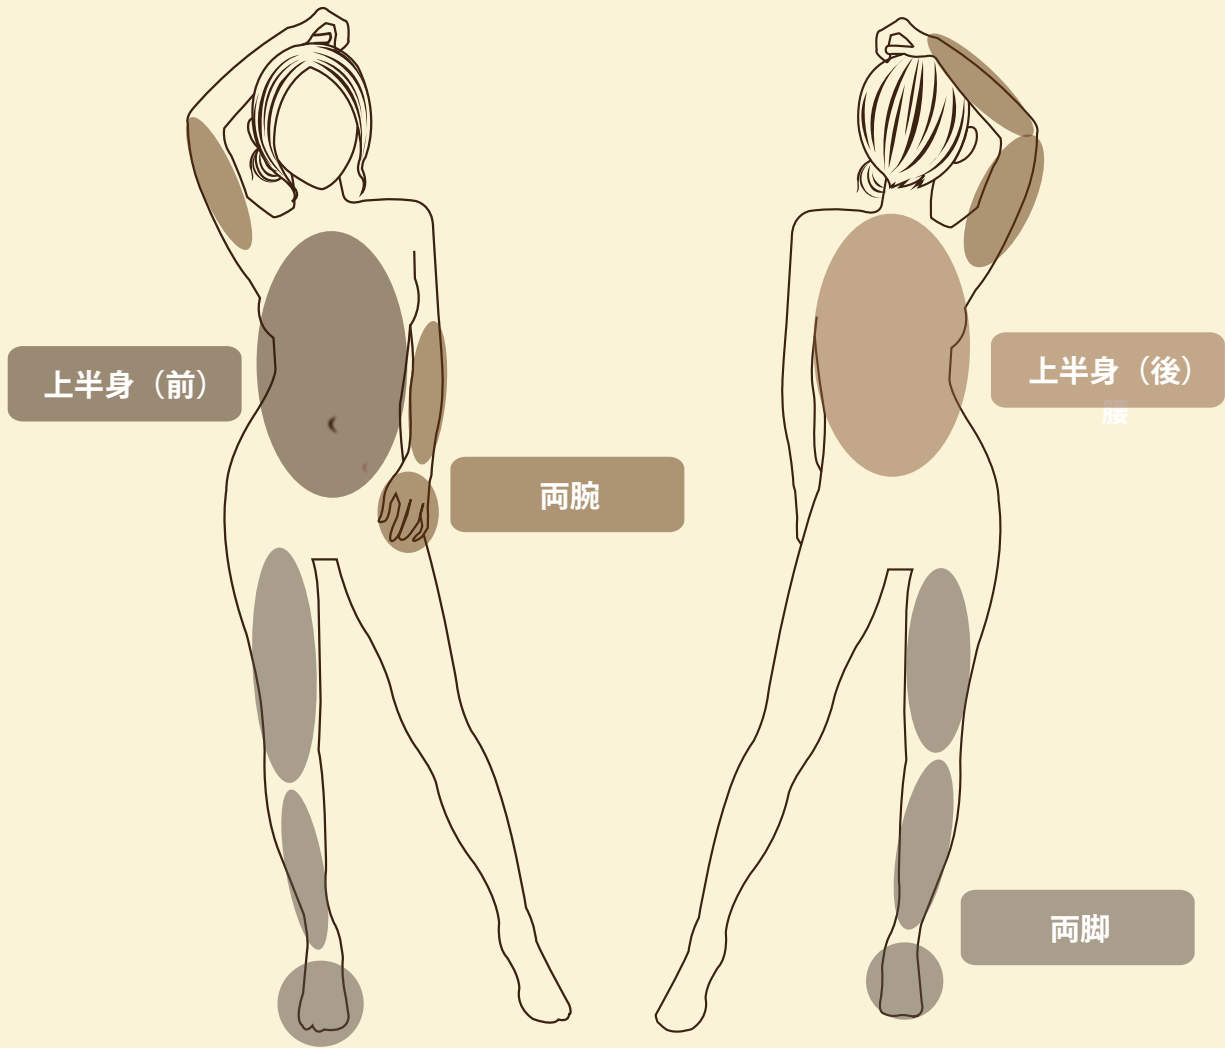

LADY'S

大人料金

	初回半額 (税込)	通常料金 (税込)
口まわり	1,000yen (¥1,100)	2,000yen (¥2,200)
えりあし	1,000yen (¥1,100)	2,000yen (¥2,200)
両わき	1,000yen (¥1,100)	2,000yen (¥2,200)
乳輪まわり	1,000yen (¥1,100)	2,000yen (¥2,200)
へそまわり	1,000yen (¥1,100)	2,000yen (¥2,200)
胸 (乳輪まわり含む)	2,000yen (¥2,200)	4,000yen (¥4,400)
お腹 (へそまわり含む)	2,000yen (¥2,200)	4,000yen (¥4,400)
背中	2,000yen (¥2,200)	4,000yen (¥4,400)
腰	2,000yen (¥2,200)	4,000yen (¥4,400)
両手の指・甲	1,000yen (¥1,100)	2,000yen (¥2,200)
両ひじ上	1,500yen (¥1,650)	3,000yen (¥3,300)
両ひじ下 (ひじ含む)	1,500yen (¥1,650)	3,000yen (¥3,300)
両足の指・甲	1,000yen (¥1,100)	2,000yen (¥2,200)
両ひざ上	2,000yen (¥2,200)	4,000yen (¥4,400)
両ひざ下 (ひざ含む)	2,000yen (¥2,200)	4,000yen (¥4,400)
Vライン	2,000yen (¥2,200)	4,000yen (¥4,400)

※施術完了の目安は8回~12回となります
 ※またその目安は毎月1回定期的な施術を受けられた場合となります
 ※体質やお肌の状態によっては施術出来ない場合があります

ヘアサロン フジサキ

Hair salon FUJISAKI

Tel: 092-565-1386

大人料金

	初回半額 (税込)	通常料金 (税込)
上半身 (前)	¥3,500 (¥3,850)	¥7,000 (¥7,700)
上半身 (後)	¥3,500 (¥3,850)	¥7,000 (¥7,700)
両脚	¥4,000 (¥4,400)	¥8,000 (¥8,800)
両腕	¥3,000 (¥3,300)	¥6,000 (¥6,600)

※施術完了の目安は8回~12回となります
 ※またその目安は毎月1回定期的な施術を受けられた場合となります
 ※体質やお肌の状態によっては施術出来ない場合があります