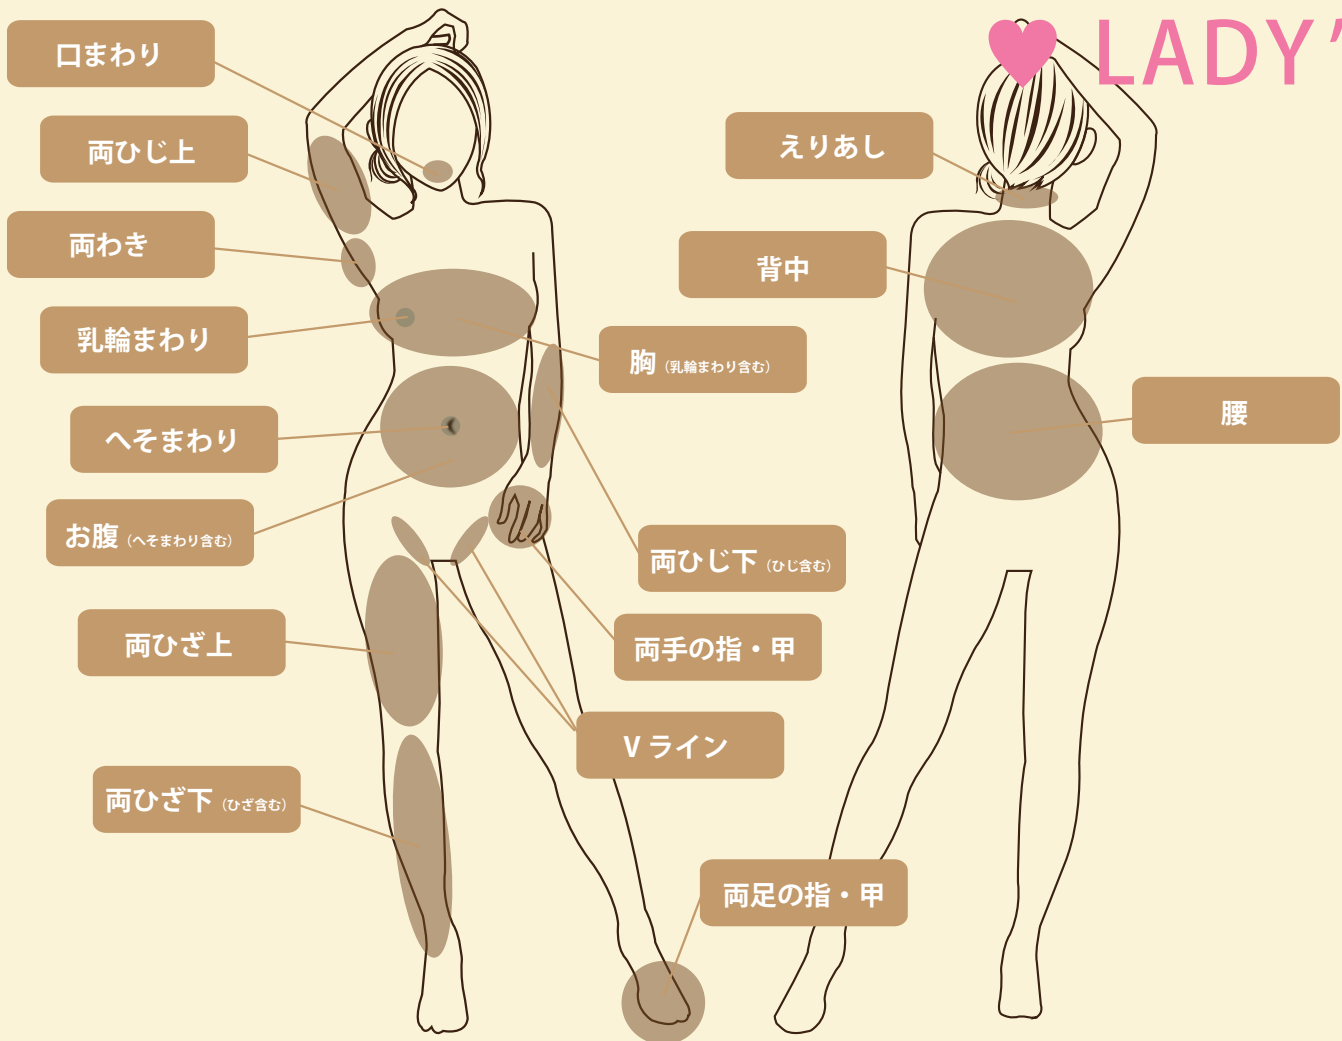

LADY'S

大人料金

	初回半額 (税込)	通常料金 (税込)
口まわり	1,000yen (¥1,100)	2,000yen (¥2,200)
えりあし	1,000yen (¥1,100)	2,000yen (¥2,200)
両わき	1,000yen (¥1,100)	2,000yen (¥2,200)
乳輪まわり	1,000yen (¥1,100)	2,000yen (¥2,200)
へそまわり	1,000yen (¥1,100)	2,000yen (¥2,200)
胸 (乳輪まわり含む)	2,000yen (¥2,200)	4,000yen (¥4,400)
お腹 (へそまわり含む)	2,000yen (¥2,200)	4,000yen (¥4,400)
背中	2,000yen (¥2,200)	4,000yen (¥4,400)
腰	2,000yen (¥2,200)	4,000yen (¥4,400)
両手の指・甲	1,000yen (¥1,100)	2,000yen (¥2,200)
両ひじ上	1,500yen (¥1,650)	3,000yen (¥3,300)
両ひじ下 (ひじ含む)	1,500yen (¥1,650)	3,000yen (¥3,300)
両足の指・甲	1,000yen (¥1,100)	2,000yen (¥2,200)
両ひざ上	2,000yen (¥2,200)	4,000yen (¥4,400)
両ひざ下 (ひざ含む)	2,000yen (¥2,200)	4,000yen (¥4,400)
Vライン	2,000yen (¥2,200)	4,000yen (¥4,400)

※施術完了の目安は8回~12回となります
 ※またその目安は毎月1回定期的な施術を受けられた場合となります
 ※体質やお肌の状態によっては施術出来ない場合があります

ヘアサロン フジサキ

Hair salon FUJISAKI

Tel: 092-565-1386

大人料金

	初回半額 (税込)	通常料金 (税込)
上半身 (前)	¥3,500 (¥3,850)	¥7,000 (¥7,700)
上半身 (後)	¥3,500 (¥3,850)	¥7,000 (¥7,700)
両脚	¥4,000 (¥4,400)	¥8,000 (¥8,800)
両腕	¥3,000 (¥3,300)	¥6,000 (¥6,600)

※施術完了の目安は8回~12回となります
 ※またその目安は毎月1回定期的な施術を受けられた場合となります
 ※体質やお肌の状態によっては施術出来ない場合があります